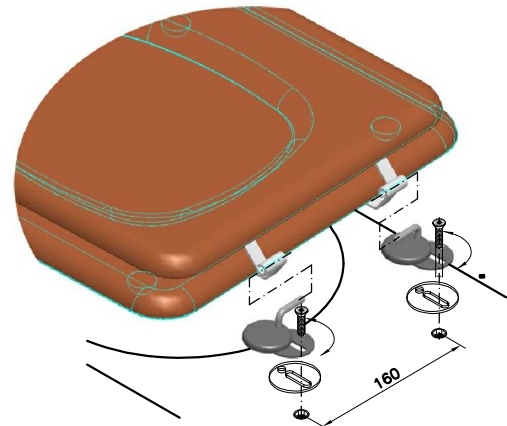

MONTAGE ANWEISUNG (DE)
MOUNTING INSTRUCTIONS (EN)
INSTRUCCIONES DE MONTAJE (ES)
INSTRUCTIONS POUR
L'INSTALLATION (FR)
MONTERINGSANVISNING (NO)
MONTERINGSANVISNING (SV)
KÄYTTÖOHJE (FI)
MONTERINGSVEJLEDNING (DA)

PORTINOX
GRUPO *Ikea*

Mod. INP-655-OVC-TB-T-PR