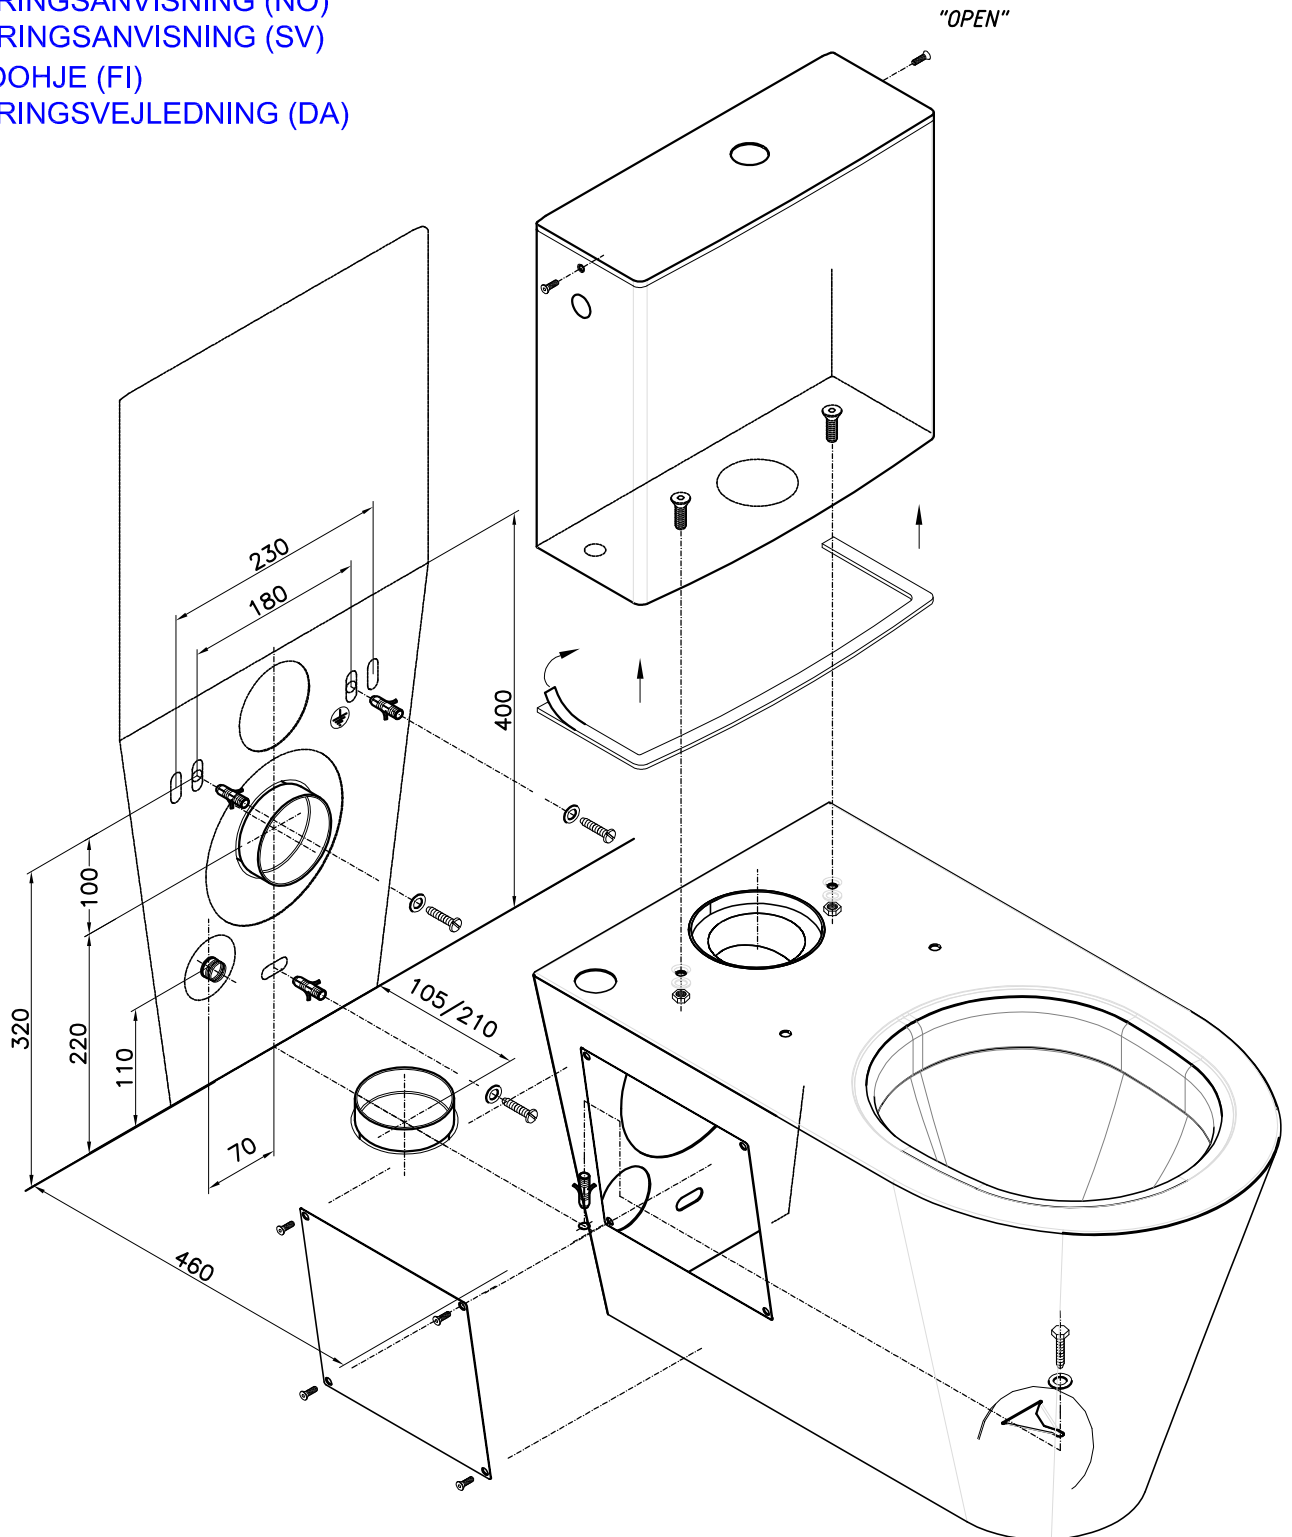

PORTINOX
GRUPO **Ikea**

Mod. INP-655-OVC-TB-T-PR

Hoja 1/2

PI_1721_124_000

MONTAGE ANWEISUNG (DE)
 MOUNTING INSTRUCTIONS (EN)
 INSTRUCCIONES DE MONTAJE (ES)
 INSTRUCTIONS POUR
 L'INSTALLATION (FR)
 MONTERINGSANVISNING (NO)
 MONTERINGSANVISNING (SV)
 KÄYTTÖOHJE (FI)
 MONTERINGSVEJLEDNING (DA)