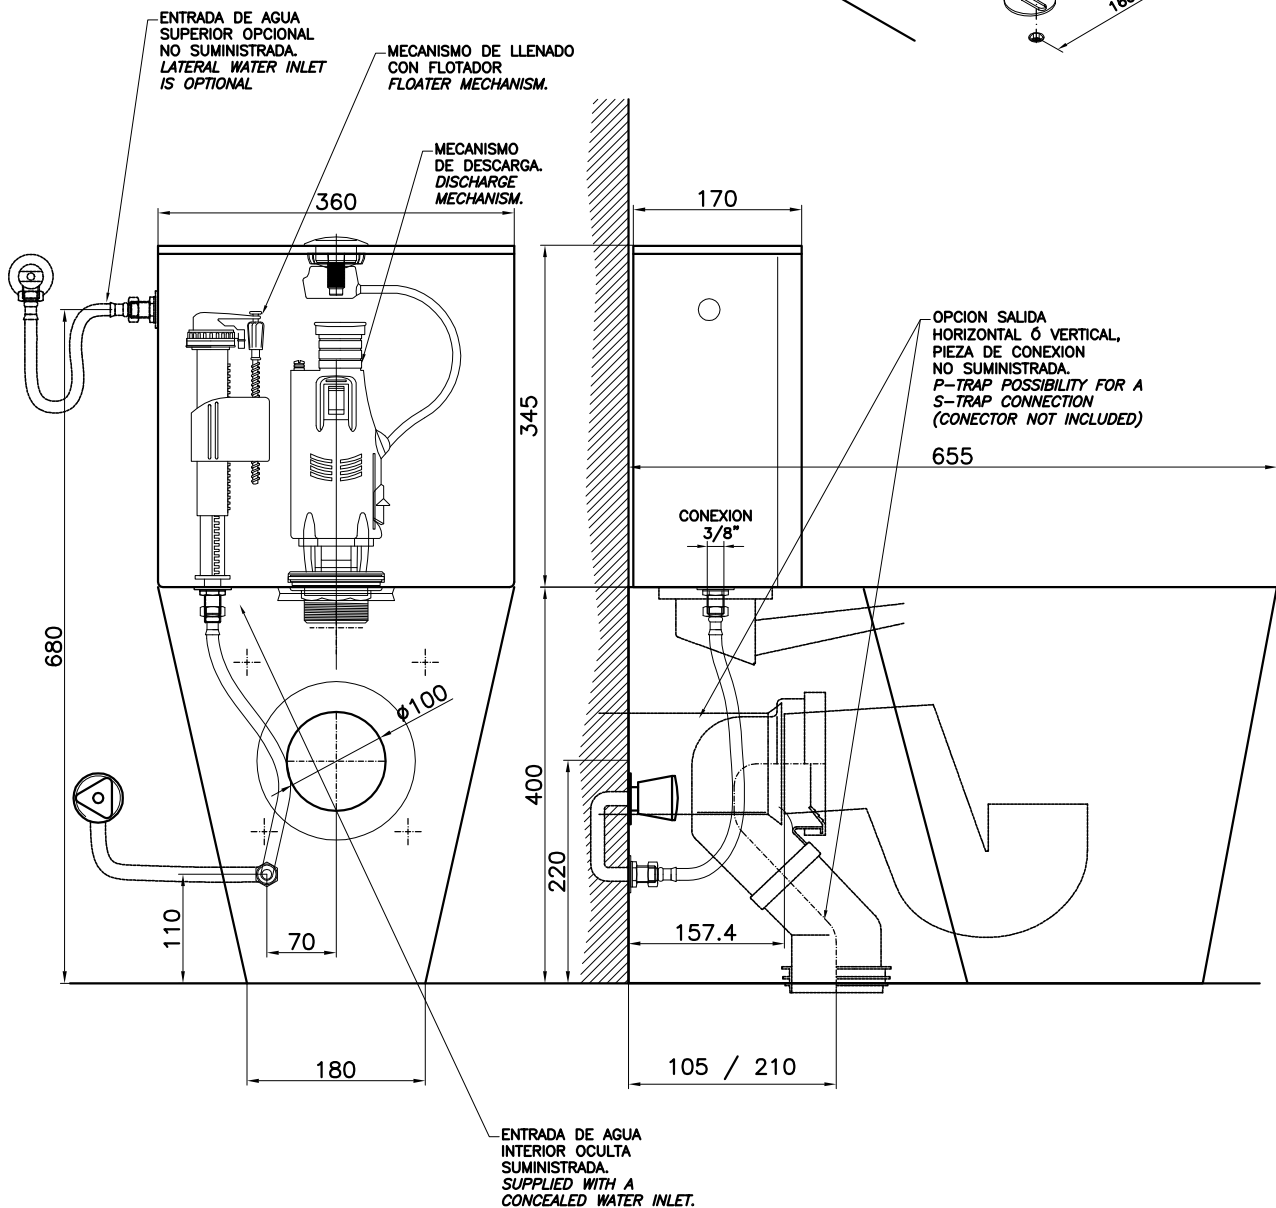

PORTINOX
GRUPO **Ikea**

Mod. INP-655-OVC-TB-T-PR

Hoja 1/2

PI_1721_124_000

MONTAGE ANWEISUNG (DE)
 MOUNTING INSTRUCTIONS (EN)
 INSTRUCCIONES DE MONTAJE (ES)
 INSTRUCTIONS POUR
 L'INSTALLATION (FR)
 MONTERINGSANVISNING (NO)
 MONTERINGSANVISNING (SV)
 KÄYTTÖOHJE (FI)
 MONTERINGSVEJLEDNING (DA)

PORTINOX
 GRUPO *Ikea*

Mod. INP-655-OVC-TB-T-PR