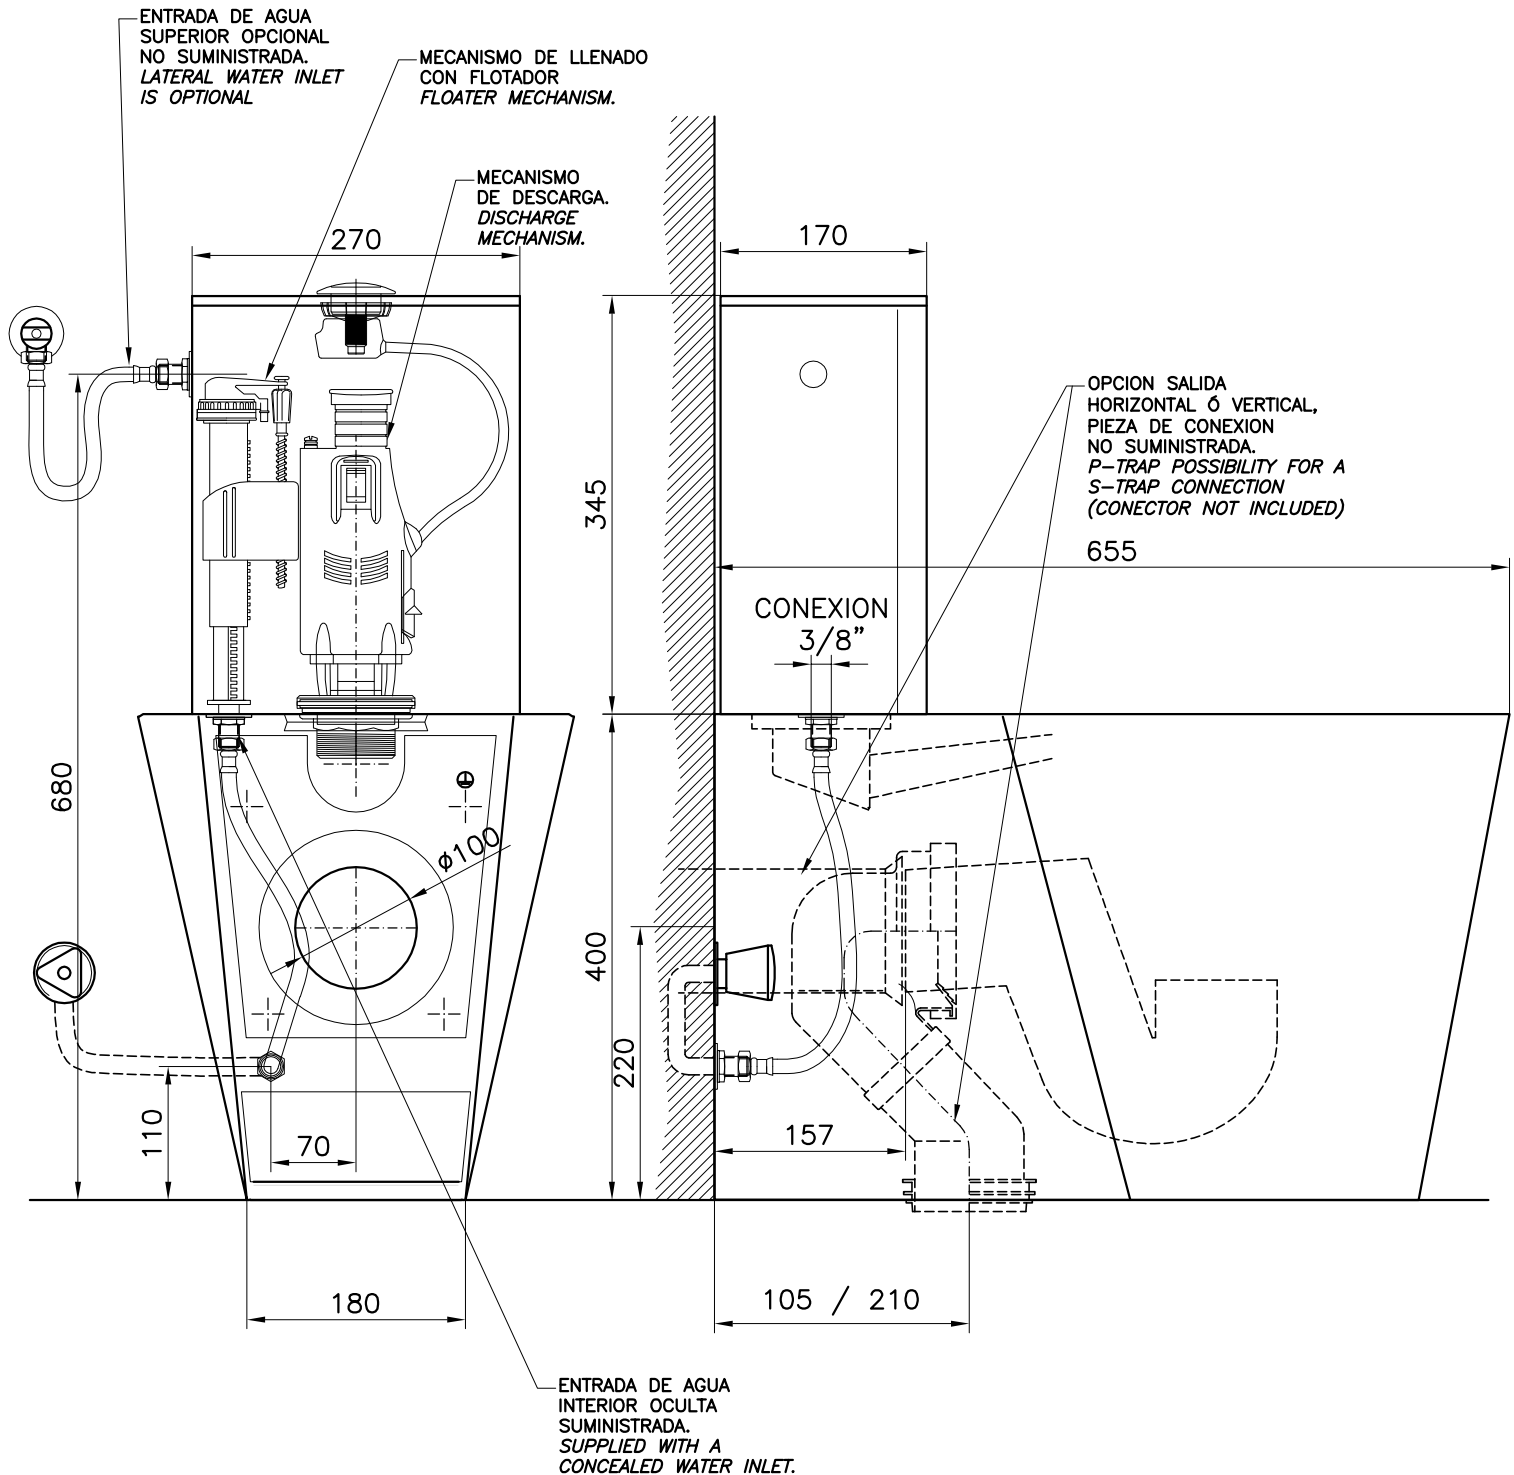

**MONTERINGSANVISNING (NO)**  
**MONTERINGSANVISNING (SV)**  
**KÄYTTÖOHJE (FI)**  
**MONTERINGSVEJLEDNING (DA)**  
**INSTRUCCIONES DE MONTAJE (ES)**  
**MOUNTING INSTRUCTIONS (EN)**  
**MONTAGE ANWEISUNG (DE)**  
**INSTRUCTIONS POUR L'INSTALLATION (FR)**

**PORTINOX**  
GRUPO **TEKA**

**INP-655-OVD-PR-TB**

1/2

**MONTERINGSANVISNING (NO)**  
**MONTERINGSANVISNING (SV)**  
**KÄYTTÖOHJE (FI)**  
**MONTERINGSVEJLEDNING (DA)**  
**INSTRUCCIONES DE MONTAJE (ES)**  
**MOUNTING INSTRUCTIONS (EN)**  
**MONTAGE ANWEISUNG (DE)**  
**INSTRUCTIONS POUR L'INSTALLATION (FR)**

**INP-655-OVD-PR-TB**