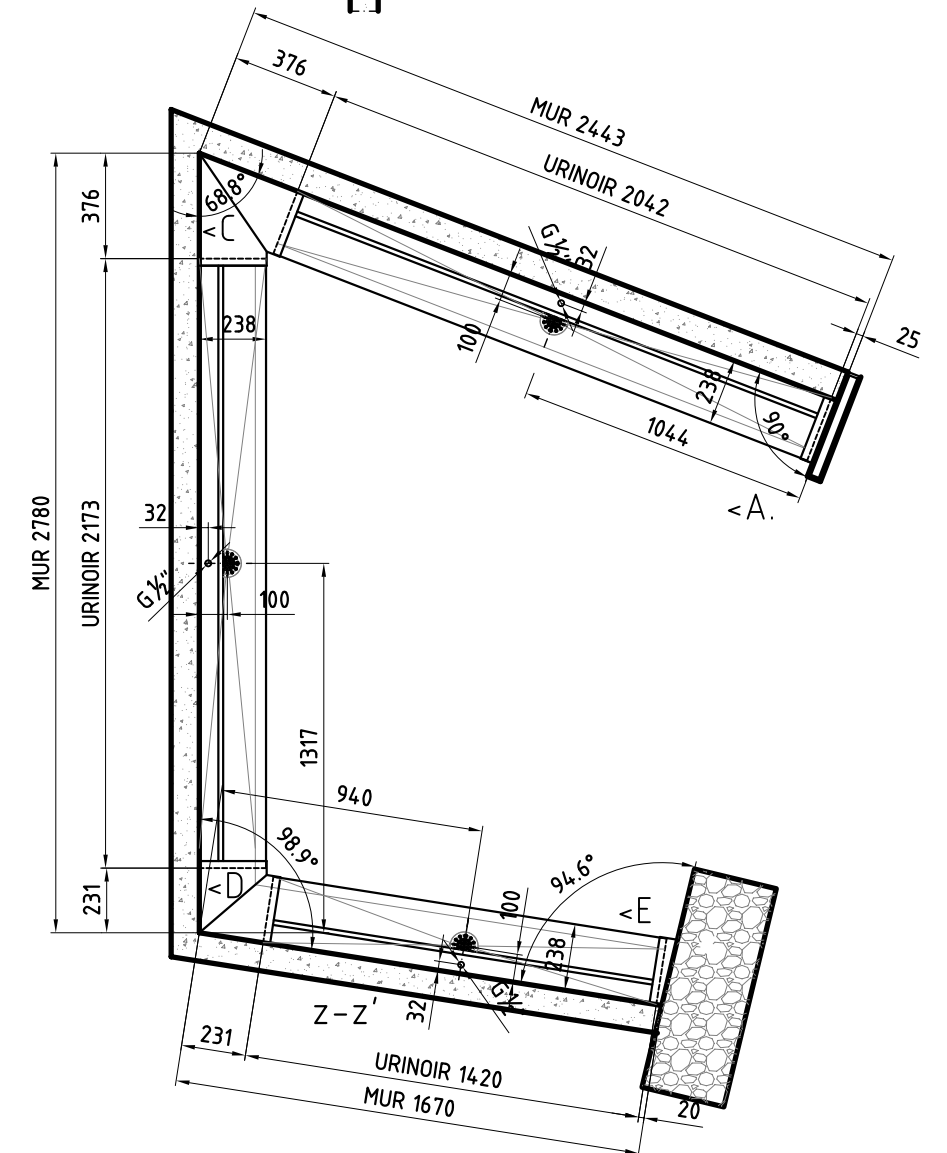

# URINARIO DE ENCASTRAR / RECESSED URINAL

Mod. URE-CO 2042 / 2173 / 1420 / 2030 / 1430 / 2720 / 2660 mm.

Tornillos y tacos de fijacion a muro no suministrados  
 Vis et chevilles pour mur non fournis

## ESQUEMA DE INSTALACION Y MONTAJE MOUNTING INSTRUCTIONS

URE\_URINARIO COLECTIVO ENCASTRAR\_ESTADIO

# URINARIO DE ENCASTRAR / RECESSED URINAL

Mod. URE-CO 2042 / 2173 / 1420 / 2030 / 1430 / 2720 / 2660 mm.

1. URINOIR 2042mm.
2. URINOIR 2173mm.
3. URINOIR 1420mm.
4. URINOIR 2030 + 2030mm.
5. URINOIR 1430mm.
6. URINOIR 2720mm.
7. URINOIR 2660mm.

- 1 und (mur 2443mm.)
- 1 und (mur 2780mm.)
- 1 und (mur 1670mm.)
- 2 und (mur 4350mm.)
- 1 und (mur 1720mm.)
- 1 und (mur 2770mm.)
- 1 und (mur 2710mm.)

- A. Terminal 4 und < 90 (Dech.)
- B. Terminal 3 und < 90 (Izq.)
- C. Esquina 1 und < 68,8
- D. Esquina 1 und < 98,9
- E. Esquina 1 und < 94,6
- F. Unión 1 und < 180
- G. Esquina 1 und < 87,9