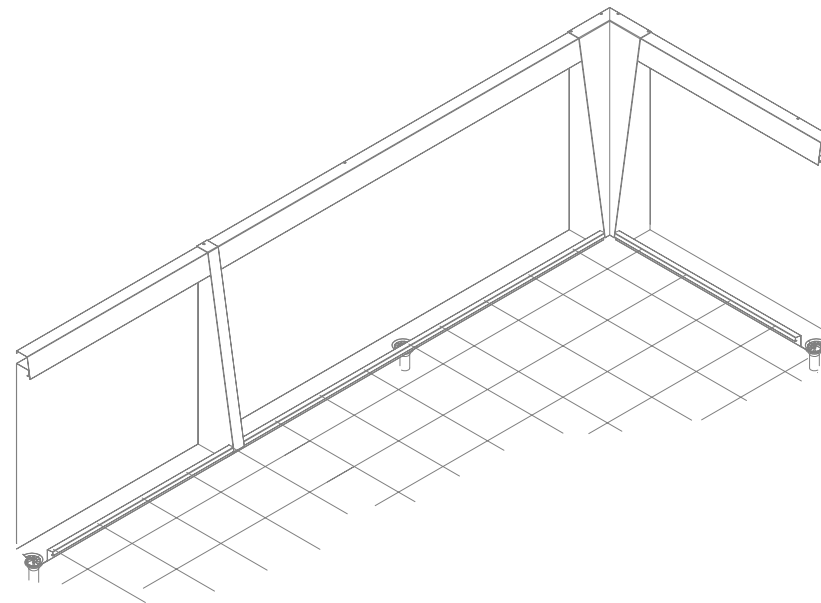

# URINARIO DE ENCASTRAR / RECESSED URINAL

Mod. URE-CO 2042 / 2173 / 1420 / 2030 / 1430 / 2720 / 2660 mm.

1. URINOIR 2042mm.
2. URINOIR 2173mm.
3. URINOIR 1420mm.
4. URINOIR 2030 + 2030mm.
5. URINOIR 1430mm.
6. URINOIR 2720mm.
7. URINOIR 2660mm.

- 1 und (mur 2443mm.)
- 1 und (mur 2780mm.)
- 1 und (mur 1670mm.)
- 2 und (mur 4350mm.)
- 1 und (mur 1720mm.)
- 1 und (mur 2770mm.)
- 1 und (mur 2710mm.)

- A. Terminal 4 und < 90 (Dech.)
- B. Terminal 3 und < 90 (Izq.)
- C. Esquina 1 und < 68,8
- D. Esquina 1 und < 98,9
- E. Esquina 1 und < 94,6
- F. Unión 1 und < 180
- G. Esquina 1 und < 87,9