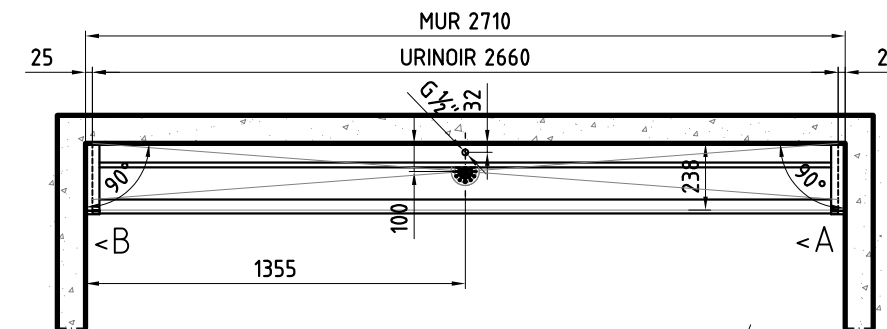

# URINARIO DE ENCASTRAR / RECESSED URINAL

Mod. URE-CO 2042 / 2173 / 1420 / 2030 / 1430 / 2720 / 2660 mm.

Tornillos y tacos de fijacion a muro no suministrados  
 Vis et chevilles pour mur non fournis

# URINARIO DE ENCASTRAR / RECESSED URINAL

Mod. URE-CO 2042 / 2173 / 1420 / 2030 / 1430 / 2720 / 2660 mm.

1. URINOIR 2042mm.
2. URINOIR 2173mm.
3. URINOIR 1420mm.
4. URINOIR 2030 + 2030mm.
5. URINOIR 1430mm.
6. URINOIR 2720mm.
7. URINOIR 2660mm.

- 1 und (mur 2443mm.)
- 1 und (mur 2780mm.)
- 1 und (mur 1670mm.)
- 2 und (mur 4350mm.)
- 1 und (mur 1720mm.)
- 1 und (mur 2770mm.)
- 1 und (mur 2710mm.)

- A. Terminal 4 und < 90 (Dech.)
- B. Terminal 3 und < 90 (Izq.)
- C. Esquina 1 und < 68,8
- D. Esquina 1 und < 98,9
- E. Esquina 1 und < 94,6
- F. Unión 1 und < 180
- G. Esquina 1 und < 87,9