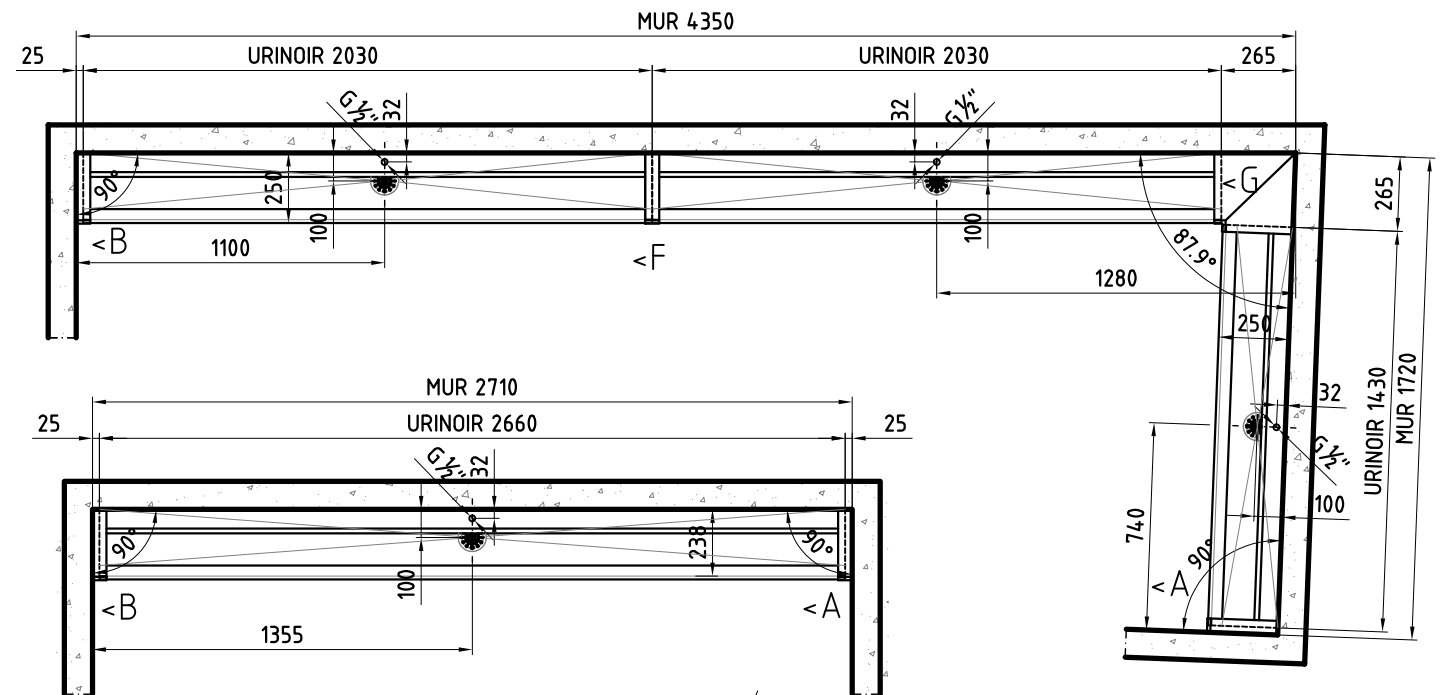

# URINARIO DE ENCASTRAR / RECESSED URINAL

Mod. URE-CO 2042 / 2173 / 1420 / 2030 / 1430 / 2720 / 2660 mm.

Tornillos y tacos de fijacion a muro no suministrados  
 Vis et chevilles pour mur non fournis

## ESQUEMA DE INSTALACION Y MONTAJE MOUNTING INSTRUCTIONS

URE\_URINARIO COLECTIVO ENCASTRAR\_ESTADIO

# URINARIO DE ENCASTRAR / RECESSED URINAL

Mod. URE-CO 2042 / 2173 / 1420 / 2030 / 1430 / 2720 / 2660 mm.

1. URINOIR 2042mm.
2. URINOIR 2173mm.
3. URINOIR 1420mm.
4. URINOIR 2030 + 2030mm.
5. URINOIR 1430mm.
6. URINOIR 2720mm.
7. URINOIR 2660mm.

- 1 und (mur 2443mm.)
- 1 und (mur 2780mm.)
- 1 und (mur 1670mm.)
- 2 und (mur 4350mm.)
- 1 und (mur 1720mm.)
- 1 und (mur 2770mm.)
- 1 und (mur 2710mm.)

- A. Terminal 4 und < 90 (Dech.)
- B. Terminal 3 und < 90 (Izq.)
- C. Esquina 1 und < 68,8
- D. Esquina 1 und < 98,9
- E. Esquina 1 und < 94,6
- F. Unión 1 und < 180
- G. Esquina 1 und < 87,9