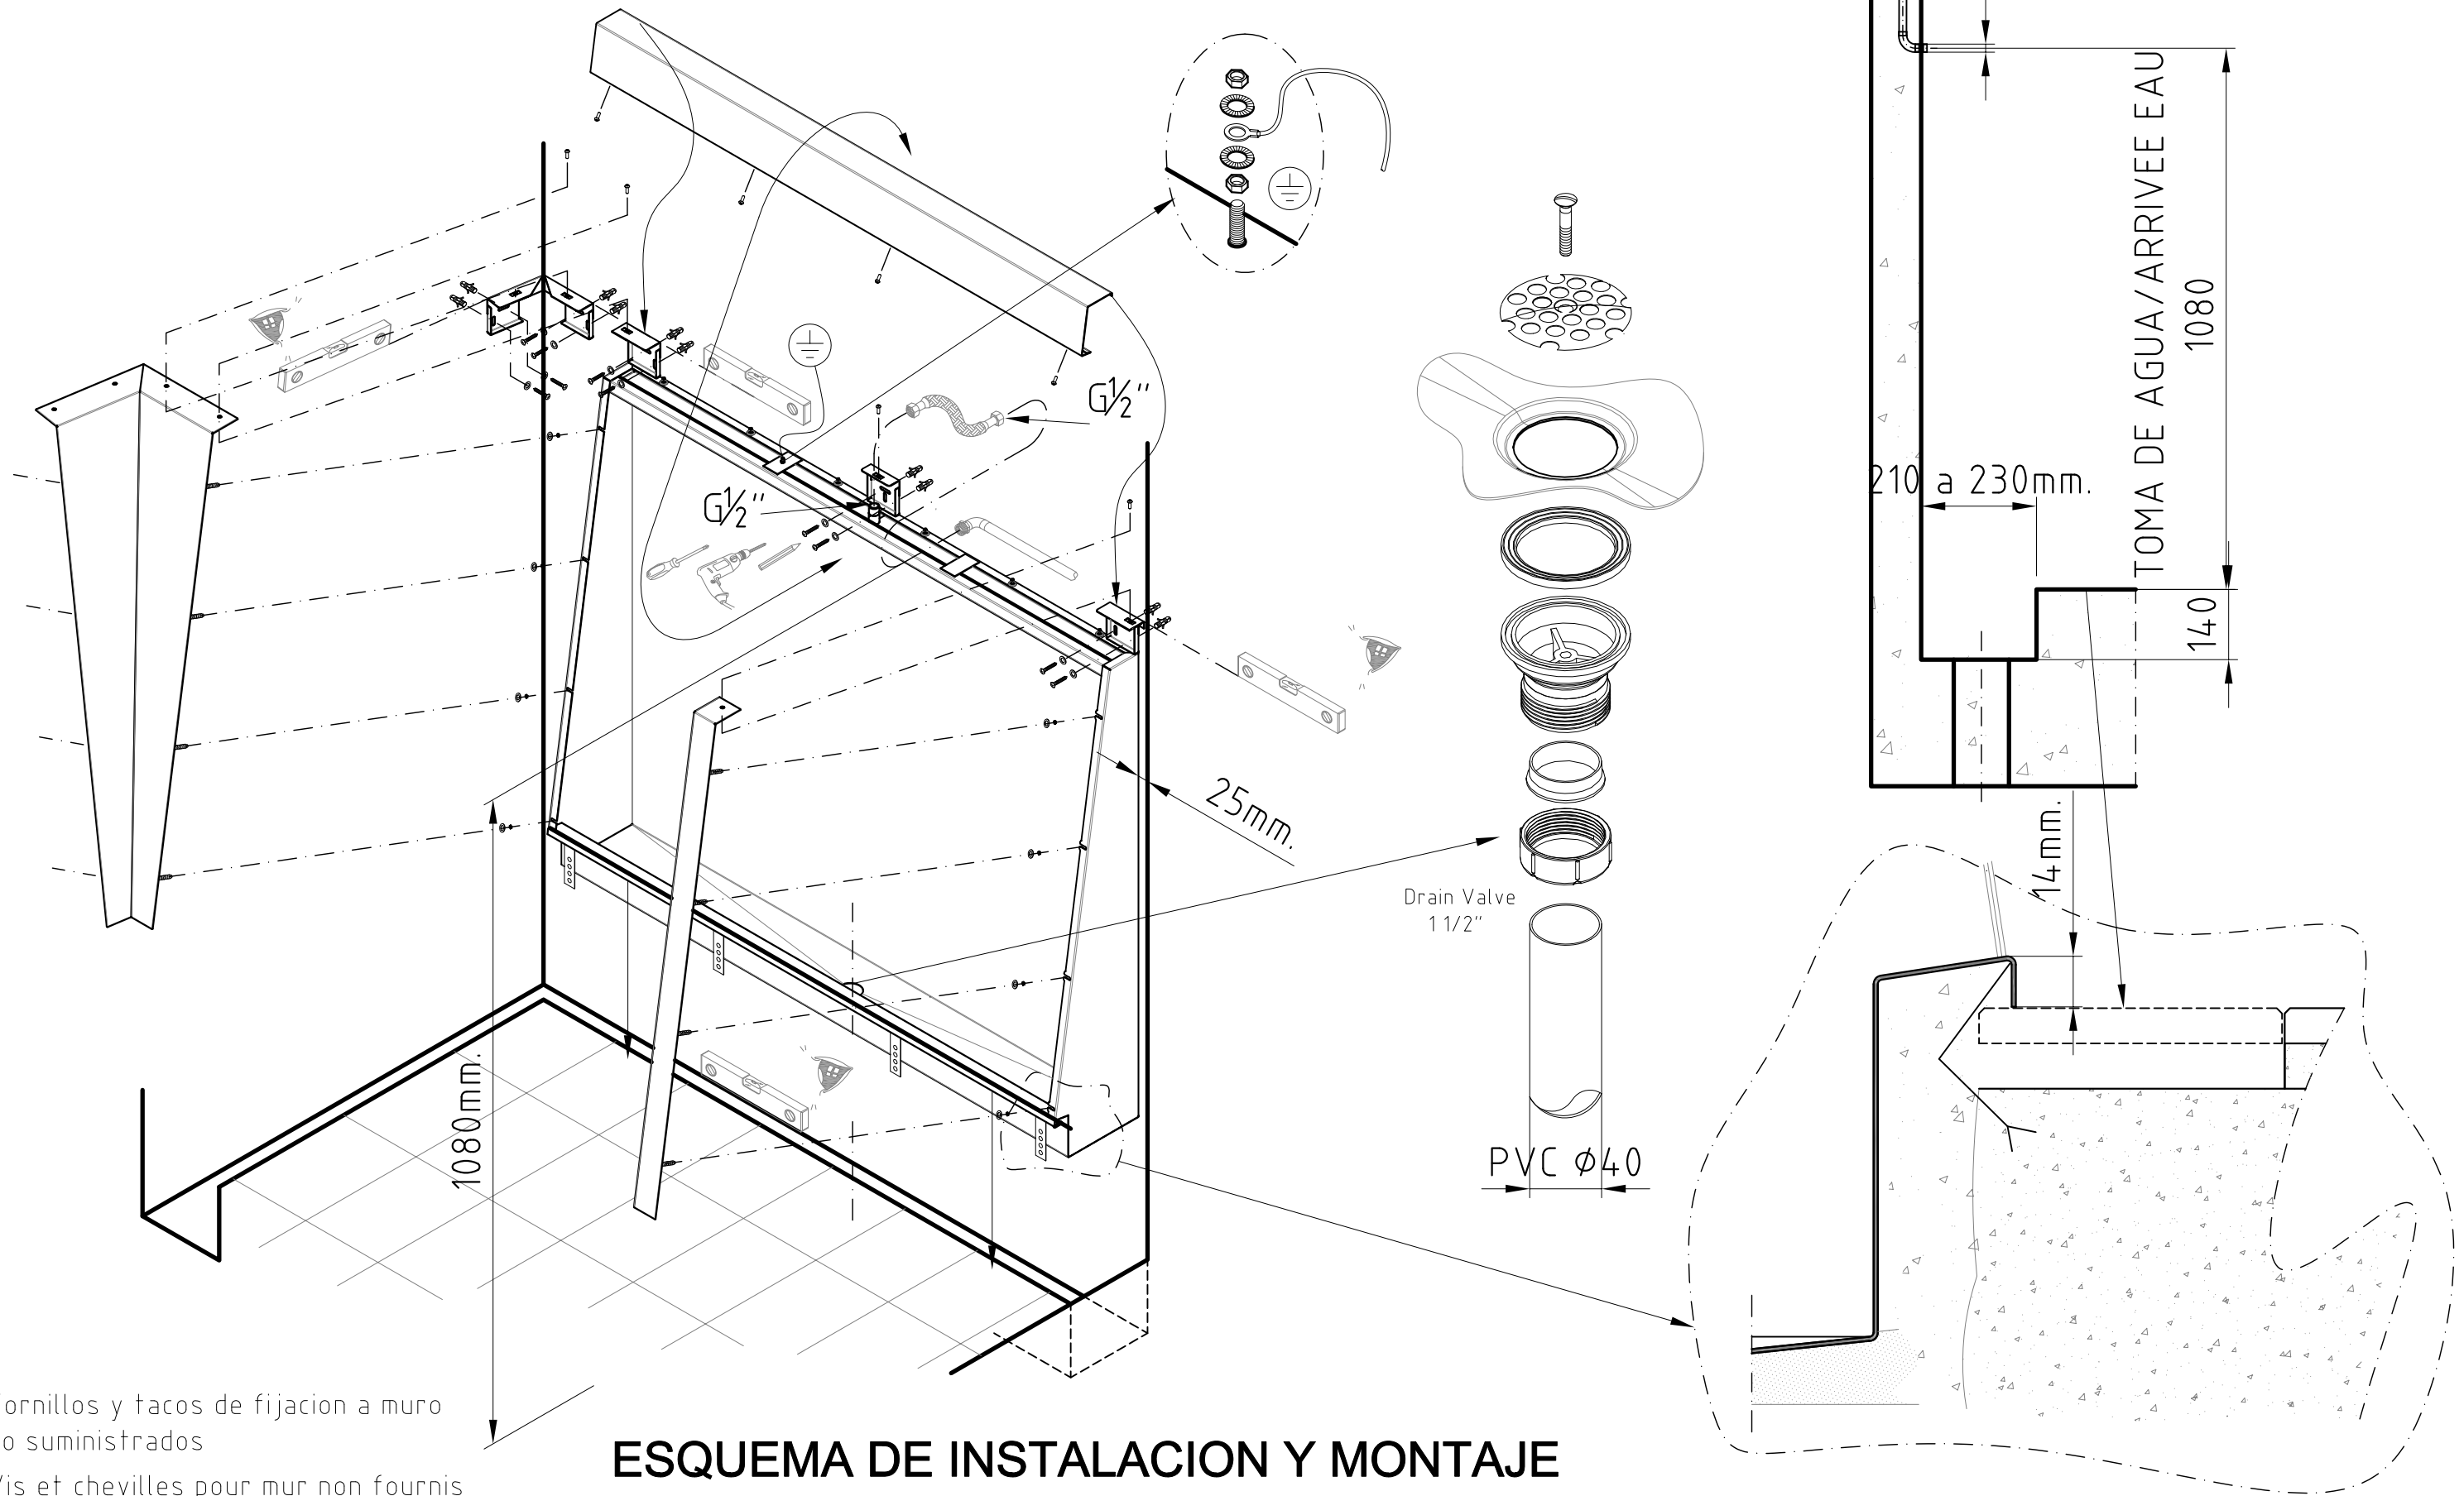

# URINARIO DE ENCASTRAR / RECESSED URINAL

Mod. URE-CO 2042 / 2173 / 1420 / 2030 / 1430 / 2720 / 2660 mm.

Tornillos y tacos de fijacion a muro no suministrados  
 Vis et chevilles pour mur non fournis

## ESQUEMA DE INSTALACION Y MONTAJE MOUNTING INSTRUCTIONS

URE\_URINARIO COLECTIVO ENCASTRAR\_ESTADIO

# URINARIO DE ENCASTRAR / RECESSED URINAL

Mod. URE-CO 2042 / 2173 / 1420 / 2030 / 1430 / 2720 / 2660 mm.

1. URINOIR 2042mm.
2. URINOIR 2173mm.
3. URINOIR 1420mm.
4. URINOIR 2030 + 2030mm.
5. URINOIR 1430mm.
6. URINOIR 2720mm.
7. URINOIR 2660mm.

- 1 und (mur 2443mm.)
- 1 und (mur 2780mm.)
- 1 und (mur 1670mm.)
- 2 und (mur 4350mm.)
- 1 und (mur 1720mm.)
- 1 und (mur 2770mm.)
- 1 und (mur 2710mm.)

- A. Terminal 4 und < 90 (Dech.)
- B. Terminal 3 und < 90 (Izq.)
- C. Esquina 1 und < 68,8
- D. Esquina 1 und < 98,9
- E. Esquina 1 und < 94,6
- F. Unión 1 und < 180
- G. Esquina 1 und < 87,9