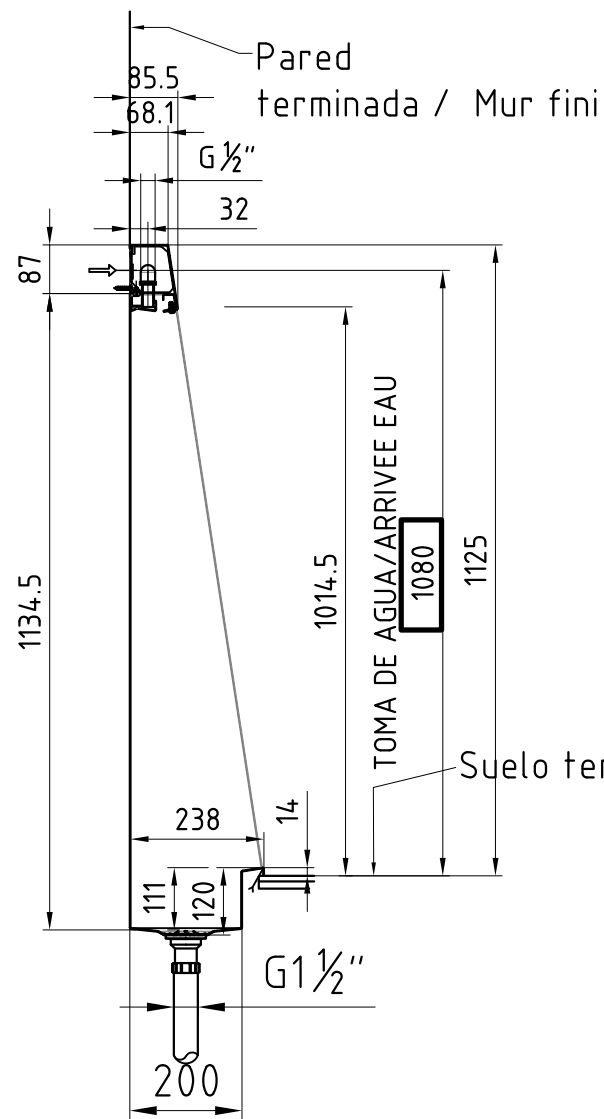

# URINARIO DE ENCASTRAR / RECESSED URINAL

Mod. URE-CO 2042 / 2173 / 1420 / 2030 / 1430 / 2720 / 2660 mm.

Tornillos y tacos de fijacion a muro no suministrados  
 Vis et chevilles pour mur non fournis

## ESQUEMA DE INSTALACION Y MONTAJE MOUNTING INSTRUCTIONS

URE\_URINARIO COLECTIVO ENCASTRAR\_ESTADIO

# URINARIO DE ENCASTRAR / RECESSED URINAL

Mod. URE-CO 2042 / 2173 / 1420 / 2030 / 1430 / 2720 / 2660 mm.

1. URINOIR 2042mm.
2. URINOIR 2173mm.
3. URINOIR 1420mm.
4. URINOIR 2030 + 2030mm.
5. URINOIR 1430mm.
6. URINOIR 2720mm.
7. URINOIR 2660mm.

- 1 und (mur 2443mm.)
- 1 und (mur 2780mm.)
- 1 und (mur 1670mm.)
- 2 und (mur 4350mm.)
- 1 und (mur 1720mm.)
- 1 und (mur 2770mm.)
- 1 und (mur 2710mm.)

- A. Terminal 4 und < 90 (Dech.)
- B. Terminal 3 und < 90 (Izq.)
- C. Esquina 1 und < 68,8
- D. Esquina 1 und < 98,9
- E. Esquina 1 und < 94,6
- F. Unión 1 und < 180
- G. Esquina 1 und < 87,9