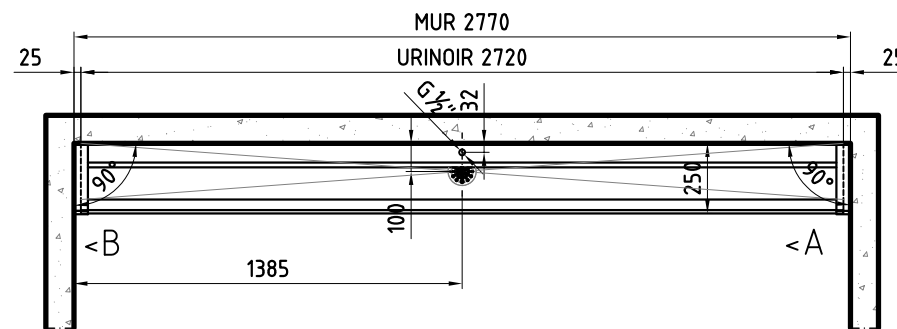

# URINARIO DE ENCASTRAR / RECESSED URINAL

Mod. URE-CO 2042 / 2173 / 1420 / 2030 / 1430 / 2720 / 2660 mm.

Tornillos y tacos de fijacion a muro no suministrados  
 Vis et chevilles pour mur non fournis

# URINARIO DE ENCASTRAR / RECESSED URINAL

Mod. URE-CO 2042 / 2173 / 1420 / 2030 / 1430 / 2720 / 2660 mm.

1. URINOIR 2042mm.
2. URINOIR 2173mm.
3. URINOIR 1420mm.
4. URINOIR 2030 + 2030mm.
5. URINOIR 1430mm.
6. URINOIR 2720mm.
7. URINOIR 2660mm.

- 1 und (mur 2443mm.)
- 1 und (mur 2780mm.)
- 1 und (mur 1670mm.)
- 2 und (mur 4350mm.)
- 1 und (mur 1720mm.)
- 1 und (mur 2770mm.)
- 1 und (mur 2710mm.)

- A. Terminal 4 und < 90 (Dech.)
- B. Terminal 3 und < 90 (Izq.)
- C. Esquina 1 und < 68,8
- D. Esquina 1 und < 98,9
- E. Esquina 1 und < 94,6
- F. Unión 1 und < 180
- G. Esquina 1 und < 87,9