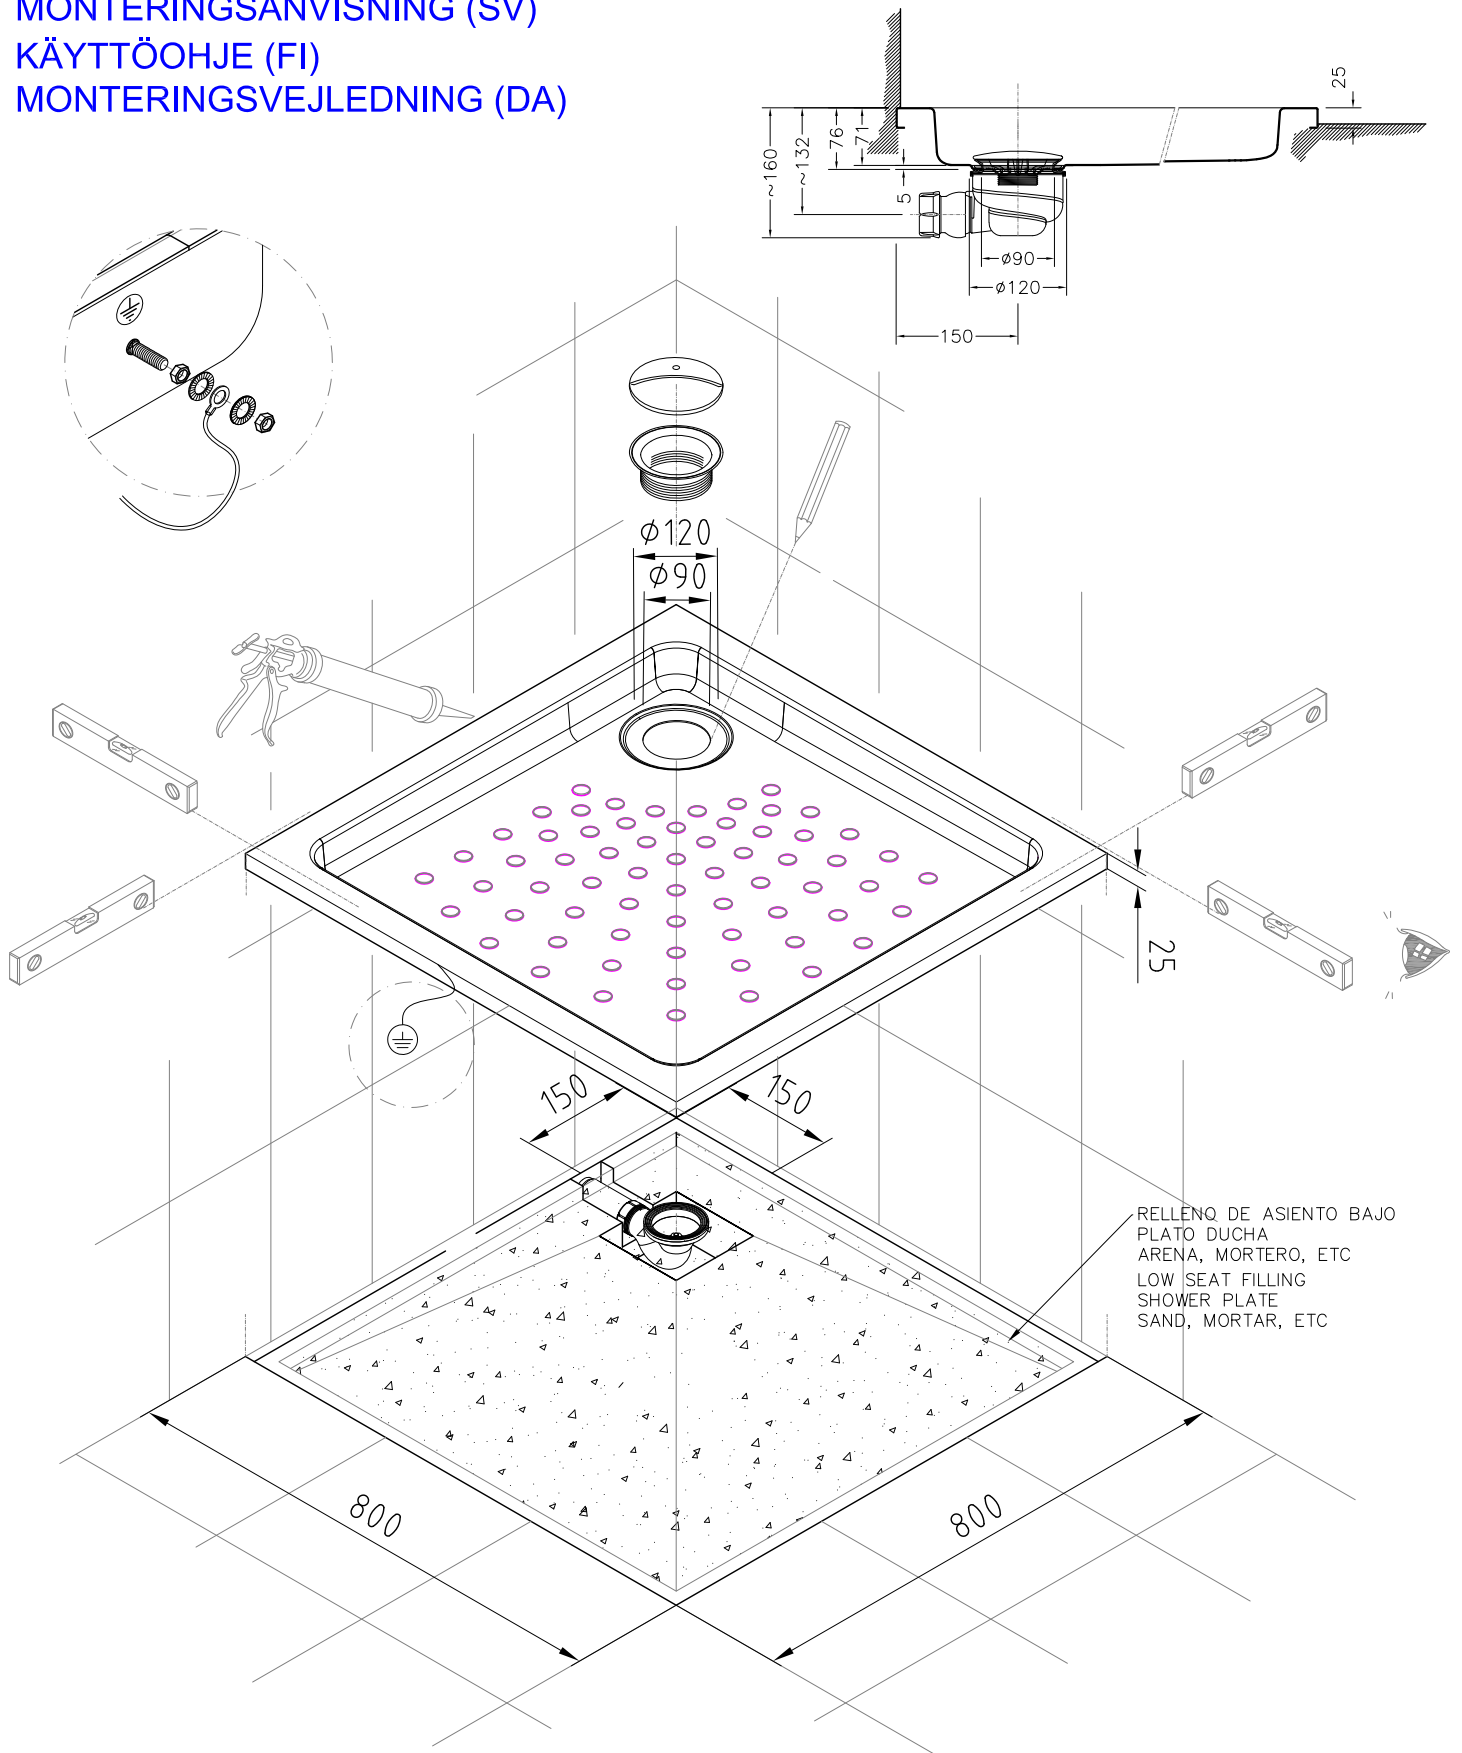

MONTAGE ANWEISUNG (DE)
 MOUNTING INSTRUCTIONS (EN)
 INSTRUCCIONES DE MONTAJE (ES)
 INSTRUCTIONS POUR L'INSTALLATION (FR)
 MONTERINGSANVISNING (NO)
 MONTERINGSANVISNING (SV)
 KÄYTTÖOHJE (FI)
 MONTERINGSVEJLEDNING (DA)

Mod. PD-N 800x800

PI_1613_124_000