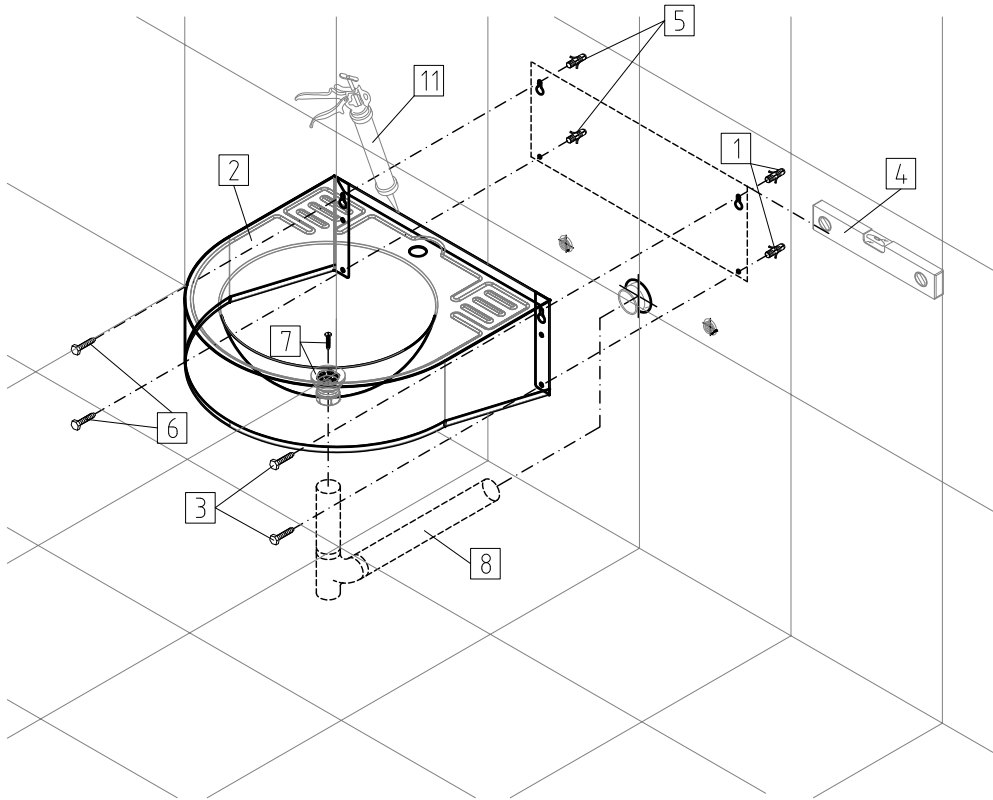

MOUNTING INSTRUCTIONS (EN)
INSTRUCCIONES DE MONTAJE (ES)

LAVABO MURAL
WASHBASIN
 Mod. LVR-36-N
 Mod. LVR-36-NC

Montaje válvula desagüe
 Drain valve assembly
 1 1/4"

	1x	✓
	1 1/4" 1x	✓
	4x	✓
	4x	✓
	1x	✗