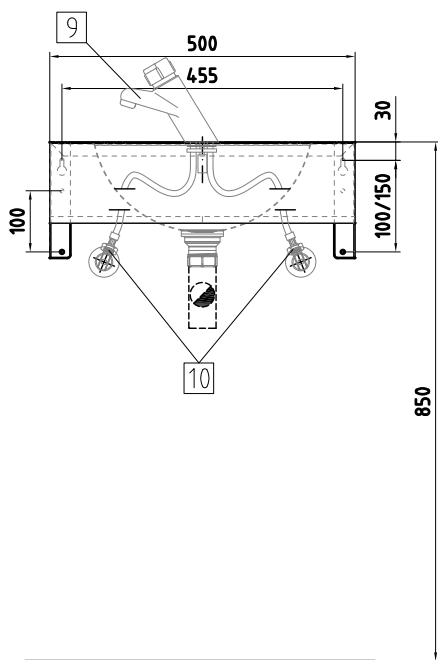

MOUNTING INSTRUCTIONS (EN)
INSTRUCCIONES DE MONTAJE (ES)

LAVABO MURAL
WASHBASIN
 Mod. LVR-36-N
 Mod. LVR-36-NC

Montaje válvula desagüe
 Drain valve assembly
 1 1/4"

	1x	✓
	1 1/4" 1x	✓
	4x	✓
	4x	✓
	1x	✗