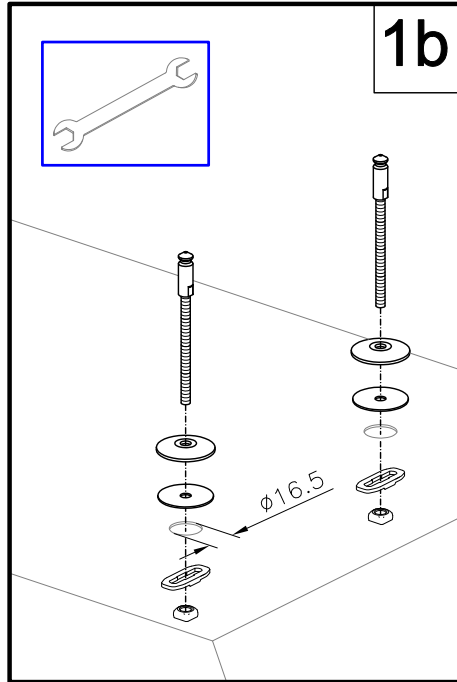

MOUNTING INSTRUCTIONS (EN)
INSTRUCCIONES DE MONTAJE (ES)

ASIENTO INODORO / TOILET SEAT
Mod. DM-OVD / DM-OVC / DM-REC

2

		1x
HERRAJE TAPADERA / TOILET SEAT FITTINGS : EZ-05		1x
		2x
		2x
		2x
		2x
		2x
		2x