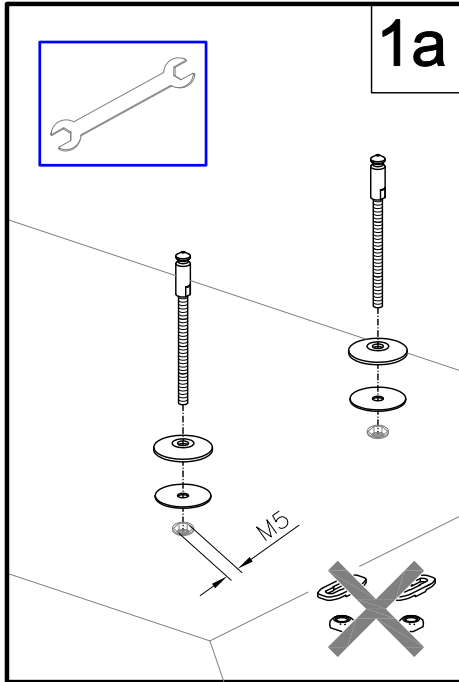

MOUNTING INSTRUCTIONS (EN)
INSTRUCCIONES DE MONTAJE (ES)

ASIENTO INODORO / TOILET SEAT
Mod. DM-OVD / DM-OVC / DM-REC

2

		1x
HERRAJE TAPADERA / TOILET SEAT FITTINGS : EZ-05		1x
		2x
		2x
		2x
		2x
		2x
		2x