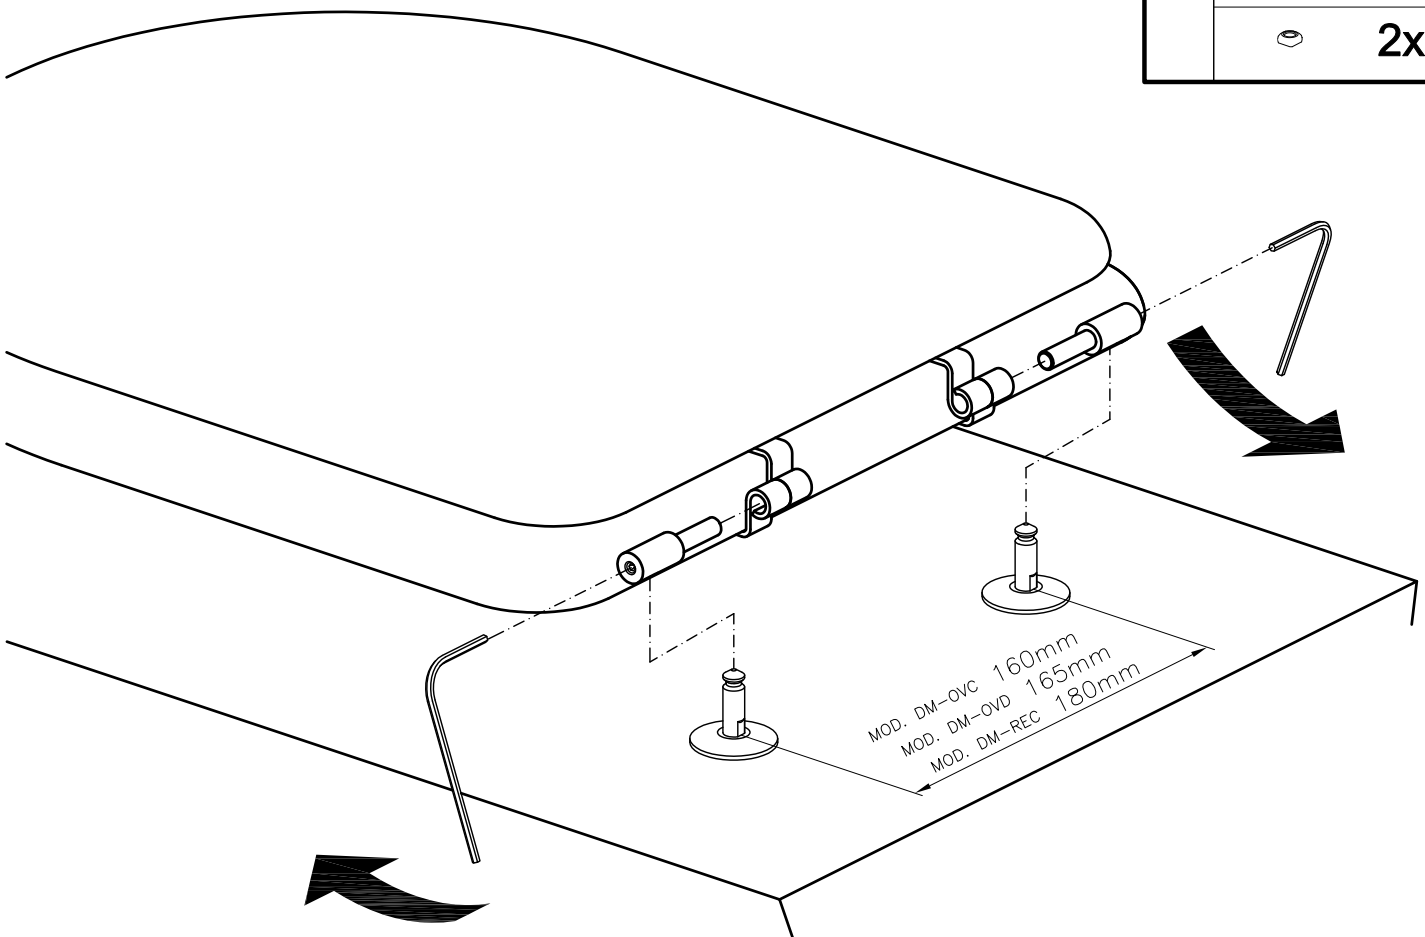

MOUNTING INSTRUCTIONS (EN)
INSTRUCCIONES DE MONTAJE (ES)

ASIENTO INODORO / TOILET SEAT
Mod. DM-OVD / DM-OVC / DM-REC

2

		1x
HERRAJE TAPADERA / TOILET SEAT FITTINGS : EZ-05		1x
		2x
		2x
		2x
		2x
		2x
		2x